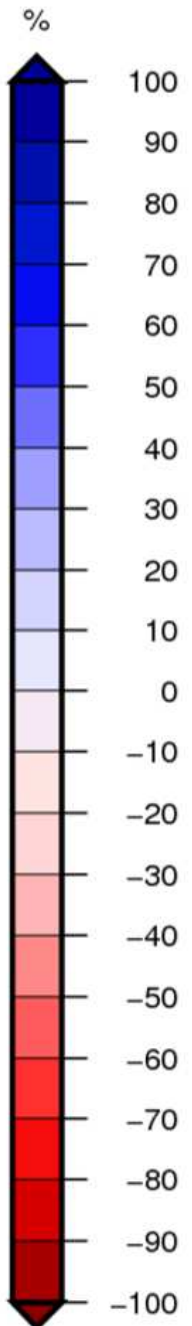

Bassin Rhône Méditerranée

Indice d humidité des sols

Le 1er décembre 2020

produit élaboré le 02 Décembre 2020

Fond de Carte © IGN

Bassin Rhône Méditerranée

Ecart pondéré à la normale 1981/2020 de l'indice d humidité des sols

Le 1er décembre 2020

produit élaboré le 02 Décembre 2020

Fond de Carte © IGN