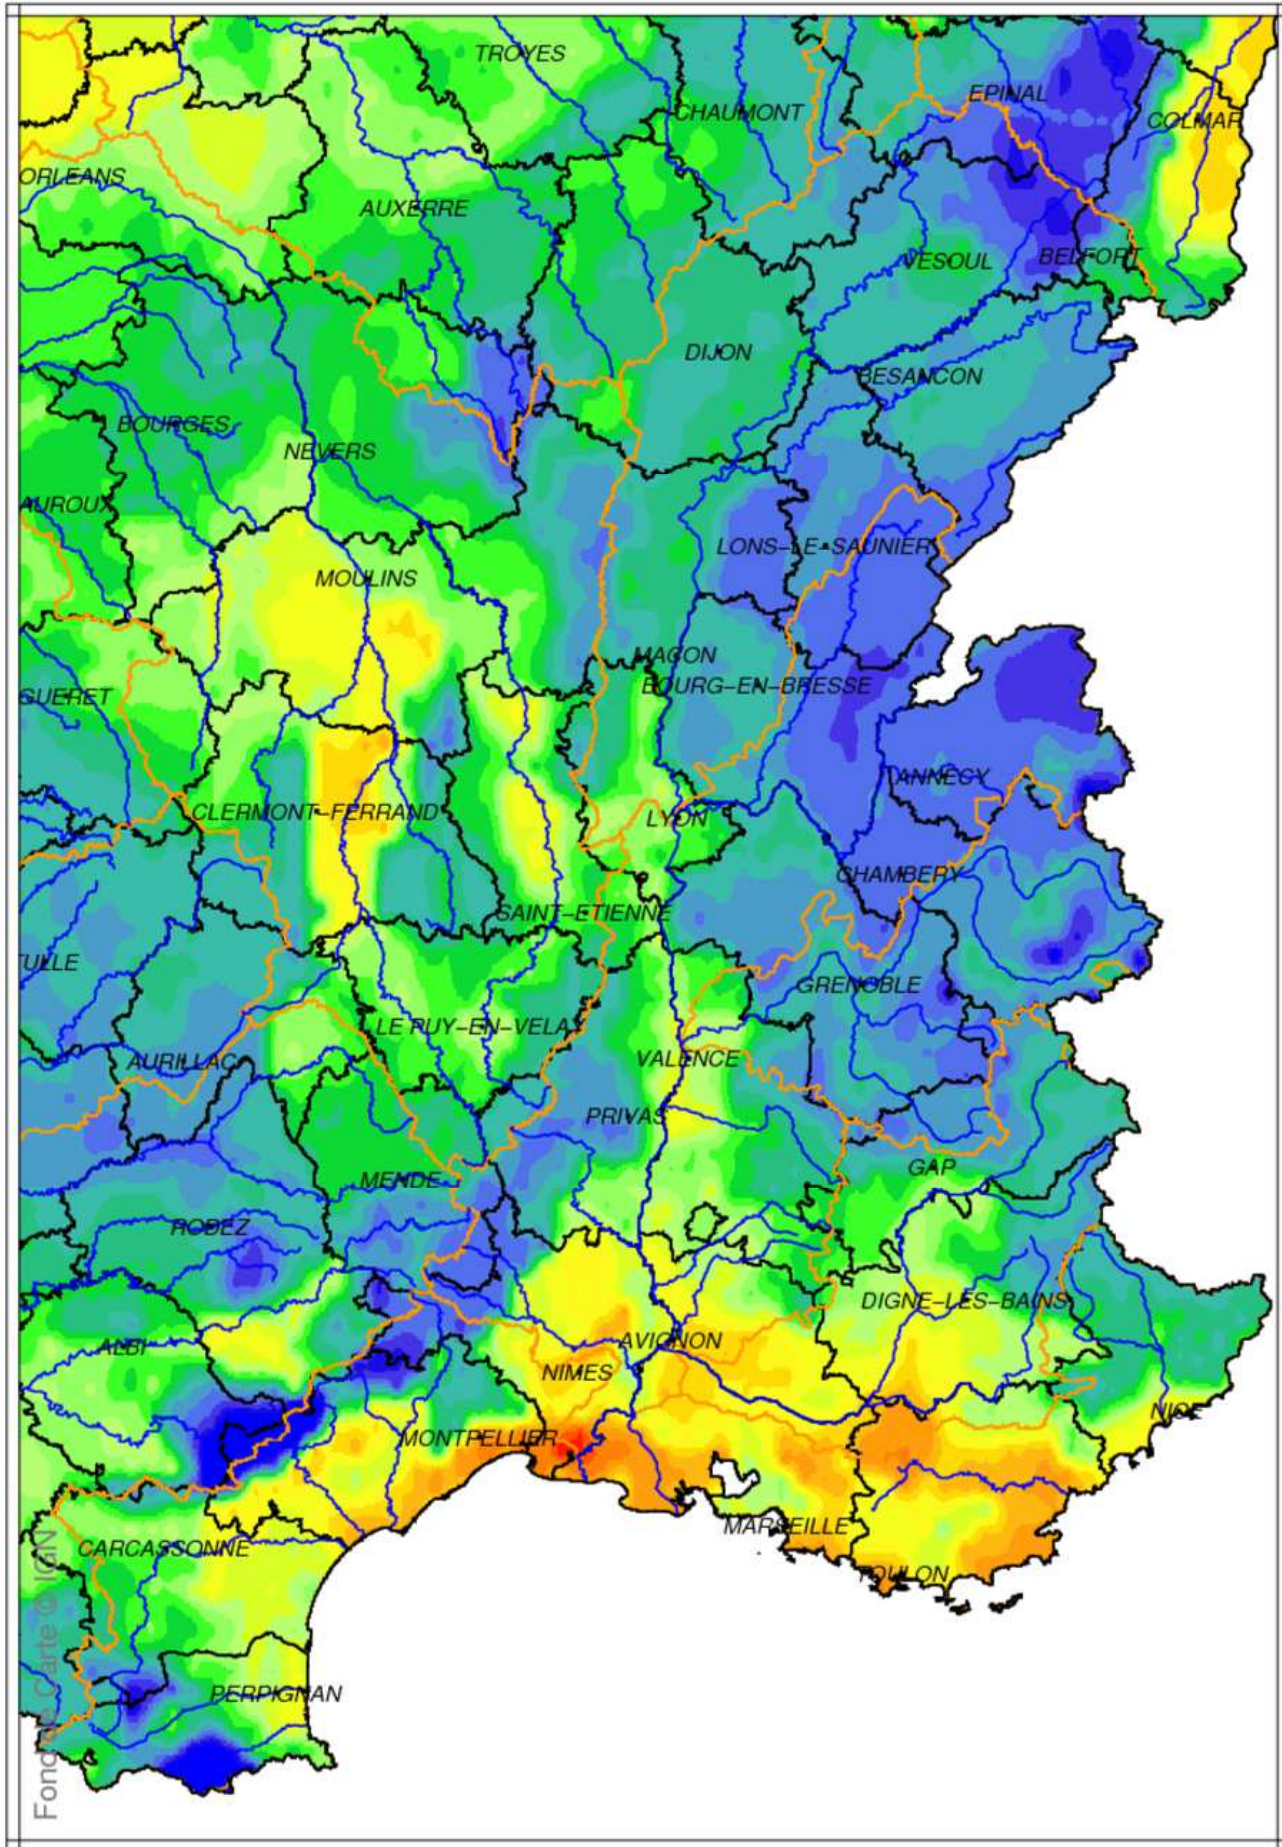

Bassin Rhône Méditerranée

Indice d humidité des sols

Le 1er décembre 2020

produit élaboré le 02 Décembre 2020

Fond de Carte © IGN

Bassin Rhône Méditerranée

Ecart pondéré à la normale 1981/2020 de l'indice d humidité des sols

Le 1er décembre 2020

produit élaboré le 02 Décembre 2020

Fond de Carte © IGN