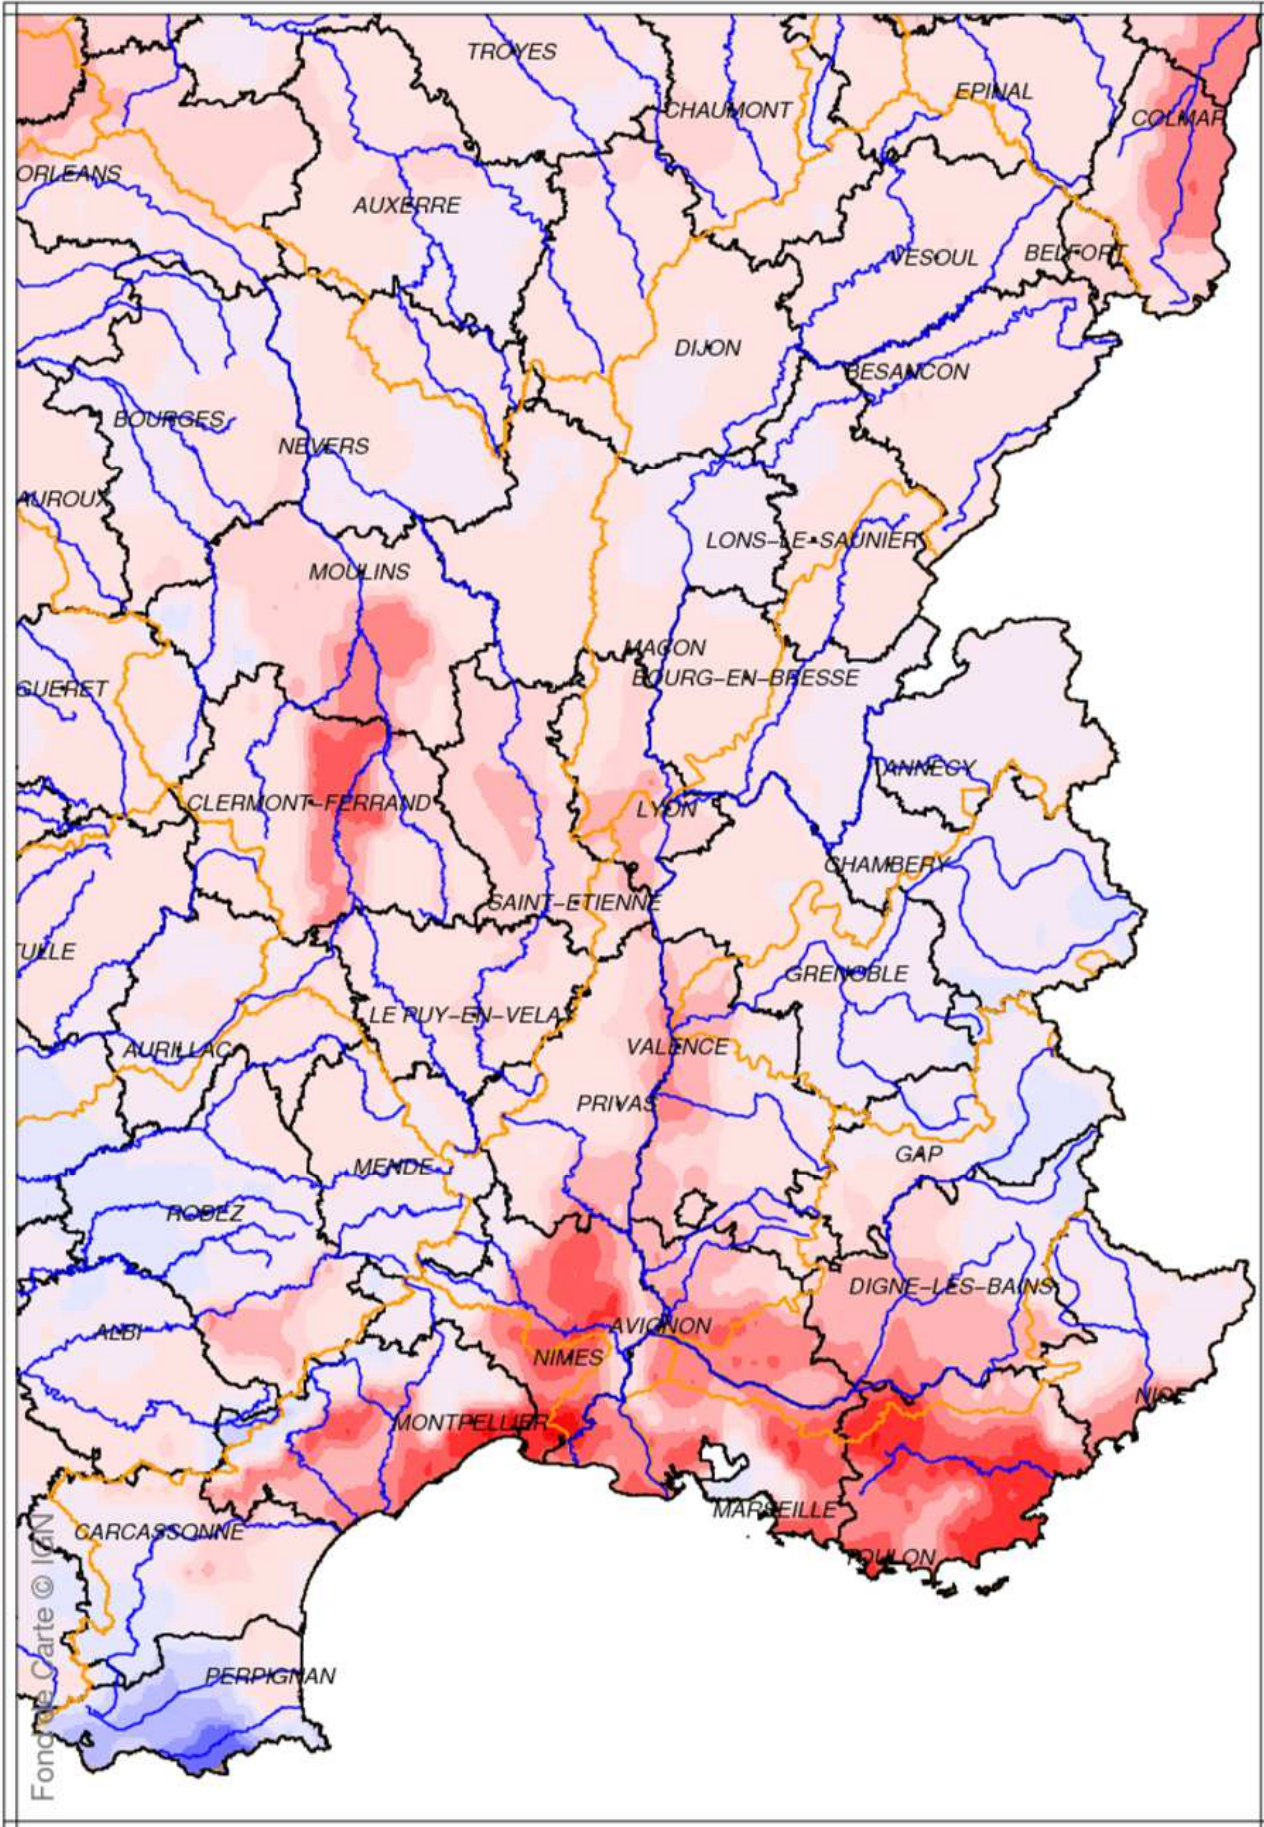

Bassin Rhône Méditerranée

Indice d humidité des sols

Le 1er décembre 2020

produit élaboré le 02 Décembre 2020

Fond de Carte © IGN

Bassin Rhône Méditerranée

Ecart pondéré à la normale 1981/2020 de l'indice d humidité des sols

Le 1er décembre 2020

produit élaboré le 02 Décembre 2020

Fond de Carte © IGN