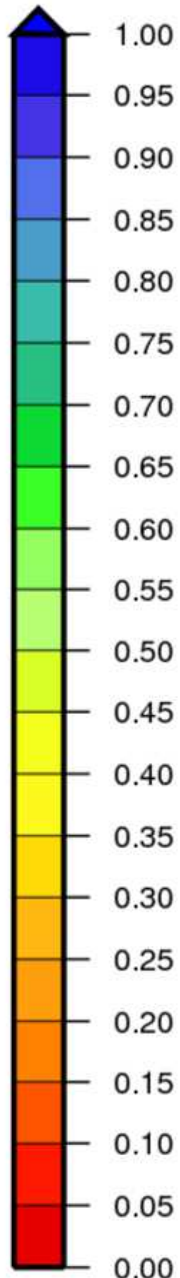

Bassin Rhône Méditerranée

Indice d humidité des sols

Le 1er décembre 2020

produit élaboré le 02 Décembre 2020

Fond de Carte © IGN

Bassin Rhône Méditerranée

Ecart pondéré à la normale 1981/2020 de l'indice d humidité des sols